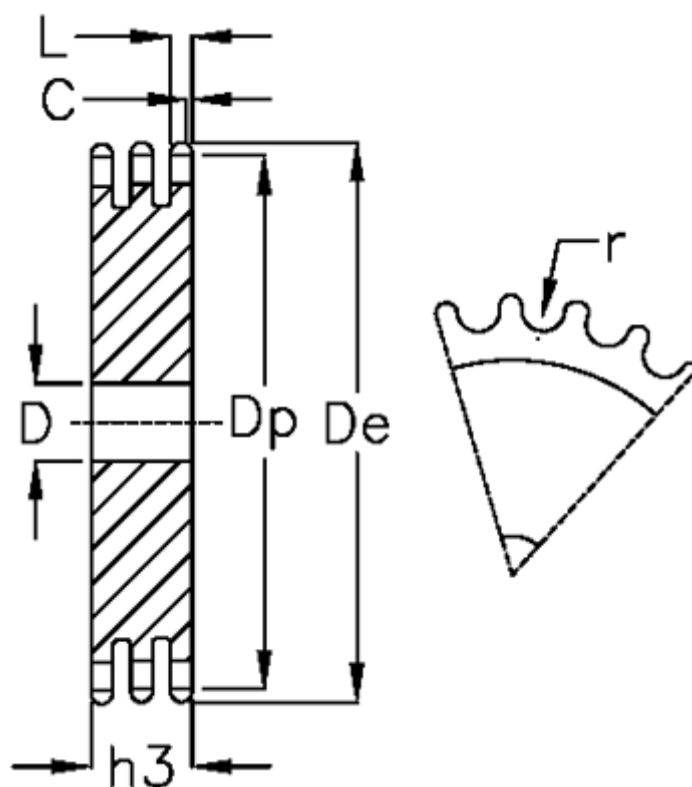

Varenummer: 616023007064  
 Beskrivelse: Pladehjul 12 B-3 Z=64 triplex

## Mål

Antal tænder	= 64	L = 10.8
C	= 2	r = 12.07
D	= 30	
De	= 397.2	
Dp	= 388.24	
For kædebetegnelse	= 12 B-3	
For kæde størrelse	= 3/4 x 7/16	
h3	= 49.8	